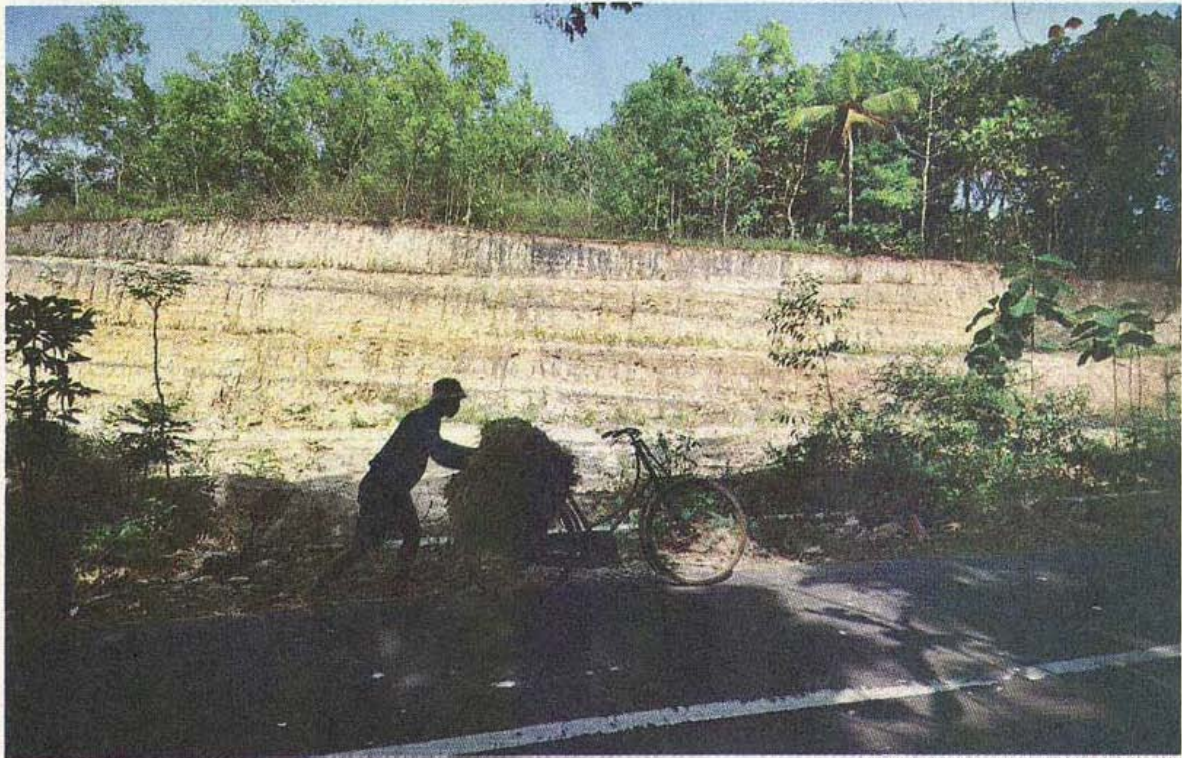

GUNTINGAN BERITA LINGKUNGAN HIDUP

Surat Kabar : **KOMPAS**

Tgl/Bln/Thn : 20/ Agustus / 2010

Subyek : Tambang **Kapur**

Hari : Kamis

Kata Kunci : Pertambangan

Halaman : 13

SISA PENAMBANGAN KAPUR

Sisa Penambangan Kapur

KOMPAS/PERGANATA INDRA RIATMOKO

Warga melintas di depan bukit kapur yang telah ditambang dan kini menjadi tebing di Desa Sendangsari, Kecamatan Pajangan, Kabupaten Bantul, DI Yogyakarta, Kamis (19/8). Sejumlah bukit kapur di kawasan tersebut ditambang untuk keperluan pengurukan lahan dan bahan baku kapur untuk campuran semen. Sisa penambangan sebagian besar menjadi kawasan yang gersang karena tidak dilakukan penghijauan kembali.